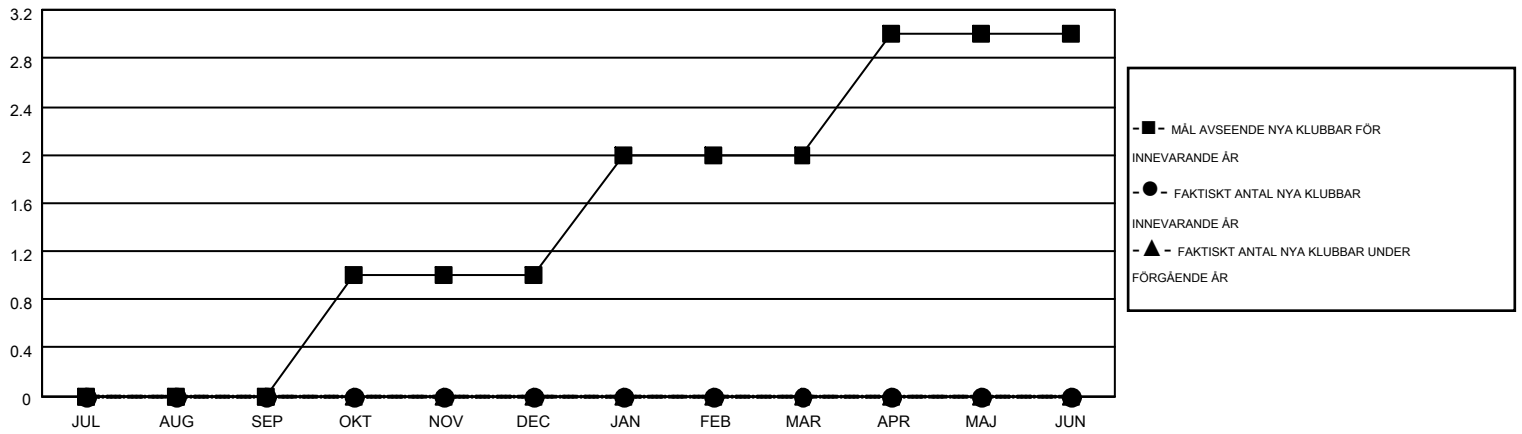

MONTHLY MEMBERSHIP PROGRESS REPORT

Results as of: 12/31/2015

Multiple District 106

LOCATION: DENMARK

GMT: KENNETH PERSSON

GMT KO 4

Klubbar					Medlemmar				
RESULTAT FÖR 2015-2016					RESULTAT FÖR 2015-2016				
KVARTAL	MÅL AVSEENDE NYA KLUBBAR	NYA KLUBBAR	AVFÖRDA KLUBBAR	NETTOTILLVÄX T/MINSKNING	KVARTAL	MÅL AVSEENDE NYA MEDLEMMAR	CHARTER OCH TILLAGDA NYA MEDLEMMAR	AVFÖRDA MEDLEMMAR	NETTOTILLVÄX T/MINSKNING
JUL/AUG/SEP	0	0	3	-3	JUL/AUG/SEP	-37	50	125	-75
OKT/NOV/DEC	1	0	1	-1	OKT/NOV/DEC	5	98	182	-84
JAN/FEB/MAR	1	0	0	0	JAN/FEB/MAR	37	0	0	0
APR/MAJ/JUN	1	0	0	0	APR/MAJ/JUN	10	0	0	0

MÅL OCH FAKTISKT ANTAL NYA KLUBBAR

MÅL OCH FAKTISKT ANTAL MEDLEMMAR

NEDLAGDA KLUBBAR: 4	100 CLUBS OF 307 TOG UPP EN ELLER FLER NYA MEDLEMMAR	KÖNSFÖRDELNING
		MAN 5,003 (80.37%)
		KVINNA 1,222 (19.63%)
AVFÖRDA MEDLEMMAR	KLICKA HÄR FÖR INFORMATION OM STATUS	FAMILJEMEDLEMMAR 60
AVLIDNA 25		HUVUDMAN I HUSHÄLLET 29
NEDLAGD KLUBB 0		INGEN HUVUDMAN I HUSHÄLLET 31
ÖVRIGA 282		
TOTAL 307		