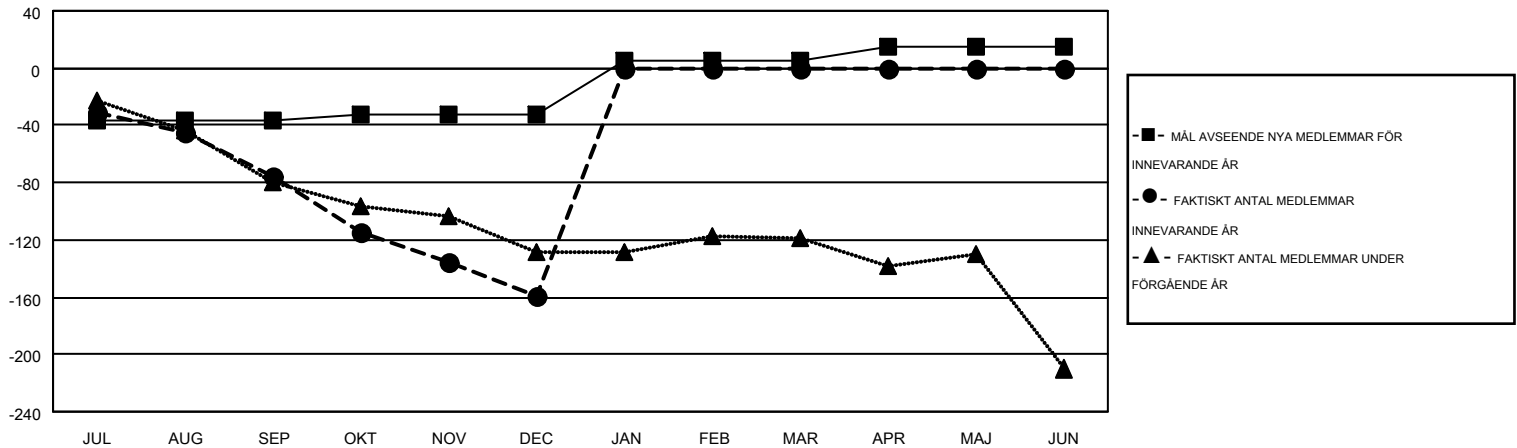

MONTHLY MEMBERSHIP PROGRESS REPORT

Results as of: 12/31/2015

Multiple District 106

LOCATION: DENMARK

GMT: KENNETH PERSSON

GMT KO 4

Klubbar					Medlemmar				
RESULTAT FÖR 2015-2016					RESULTAT FÖR 2015-2016				
KVARTAL	MÅL AVSEENDE NYA KLUBBAR	NYA KLUBBAR	AVFÖRDA KLUBBAR	NETTOTILLVÄX T/MINSKNING	KVARTAL	MÅL AVSEENDE NYA MEDLEMMAR	CHARTER OCH TILLAGDA NYA MEDLEMMAR	AVFÖRDA MEDLEMMAR	NETTOTILLVÄX T/MINSKNING
JUL/AUG/SEP	0	0	3	-3	JUL/AUG/SEP	-37	50	125	-75
OKT/NOV/DEC	1	0	1	-1	OKT/NOV/DEC	5	98	182	-84
JAN/FEB/MAR	1	0	0	0	JAN/FEB/MAR	37	0	0	0
APR/MAJ/JUN	1	0	0	0	APR/MAJ/JUN	10	0	0	0

MÅL OCH FAKTISKT ANTAL NYA KLUBBAR

MÅL OCH FAKTISKT ANTAL MEDLEMMAR

NEDLAGDA KLUBBAR: 4	100 CLUBS OF 307 TOG UPP EN ELLER FLER NYA MEDLEMMAR	KÖNSFÖRDELNING
		MAN 5,003 (80.37%)
		KVINNA 1,222 (19.63%)
AVFÖRDA MEDLEMMAR	KLICKA HÄR FÖR INFORMATION OM STATUS	FAMILJEMEDLEMMAR 60
AVLIDNA 25		HUVUDMAN I HUSHÄLLET 29
NEDLAGD KLUBB 0		INGEN HUVUDMAN I HUSHÄLLET 31
ÖVRIGA 282		
TOTAL 307		